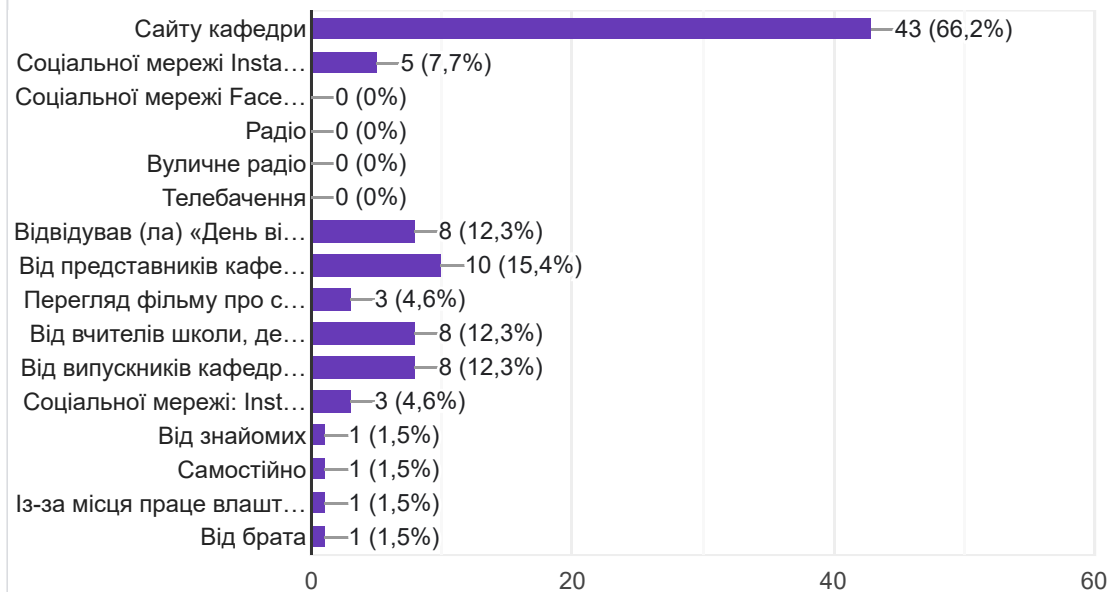

Чому Ви вибрали Хмельницький національний університет (ХНУ) для навчання?

 Копіювати

65 відповідей

З яких джерел Ви отримали інформацію про спеціальності та освітні програми кафедри МАЕЕС?

65 відповідей

Які чинники допомогли Вам обрати спеціальність та освітню програму, за якою навчаєтесь?

65 відповідей

Чи знайомились Ви з Освітньою Програмою спеціальності, яку Ви обирали перед вступом у ХНУ?

 Копіювати

65 відповідей

Чи корисними були екскурсії лабораторіями кафедри МАЕЕС?

 Копіювати

65 відповідей