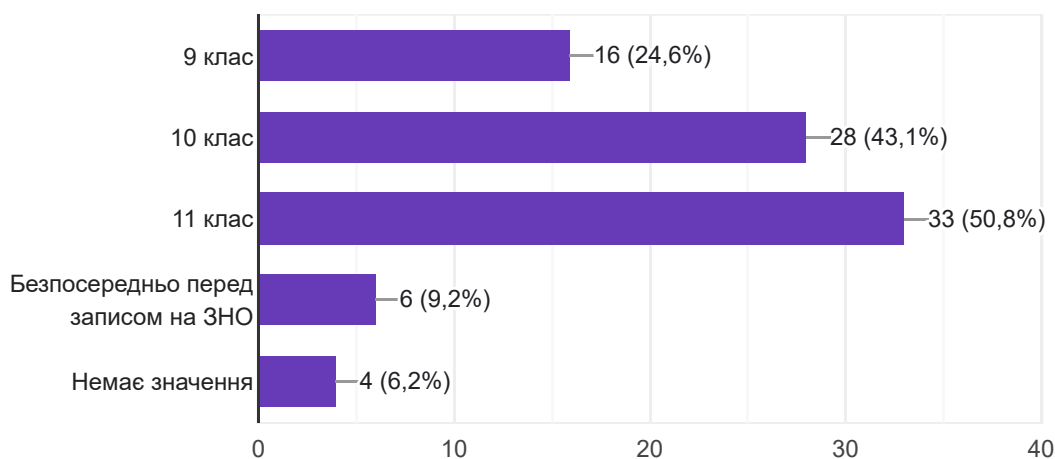

65 відповідей

Чи знайомились Ви з Освітньою Програмою спеціальності, яку Ви обирали перед вступом у ХНУ?

 Копіювати

65 відповідей

Чи корисними були екскурсії лабораторіями кафедри МАЕЕС?

 Копіювати

65 відповідей

В який період навчання у школі корисно отримати інформацію про заклад вищої освіти для визначення спеціальності для вступу і якісної підготовки до ЗНО?

 Копіювати

65 відповідей

В яких напрямках дозвілля Ви хотіли б приймати участь під час навчання у ХНУ?