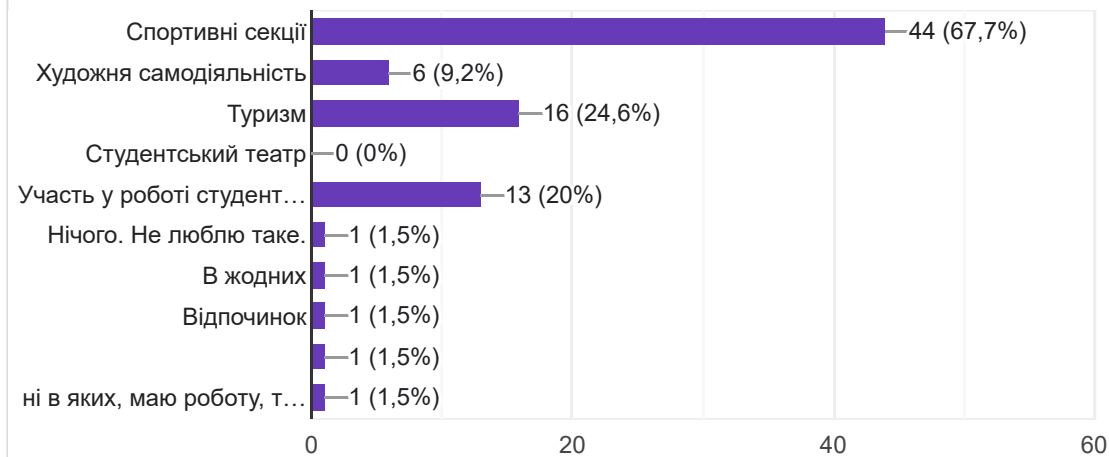

В який період навчання у школі корисно отримати інформацію про заклад вищої освіти для визначення спеціальності для вступу і якісної підготовки до ЗНО?

 Копіювати

65 відповідей

В яких напрямках дозвілля Ви хотіли б приймати участь під час навчання у ХНУ?

 Копіювати

65 відповідей

У якому студентському науковому гуртку кафедри МАЕЕС Ви хотіли б прийняти участь?

 Копіювати

65 відповідей

Компанія Google не створювала цей вміст і не підтримує його. [Повідомити про порушення](#) - [Умови використання](#) - [Політика конфіденційності](#)