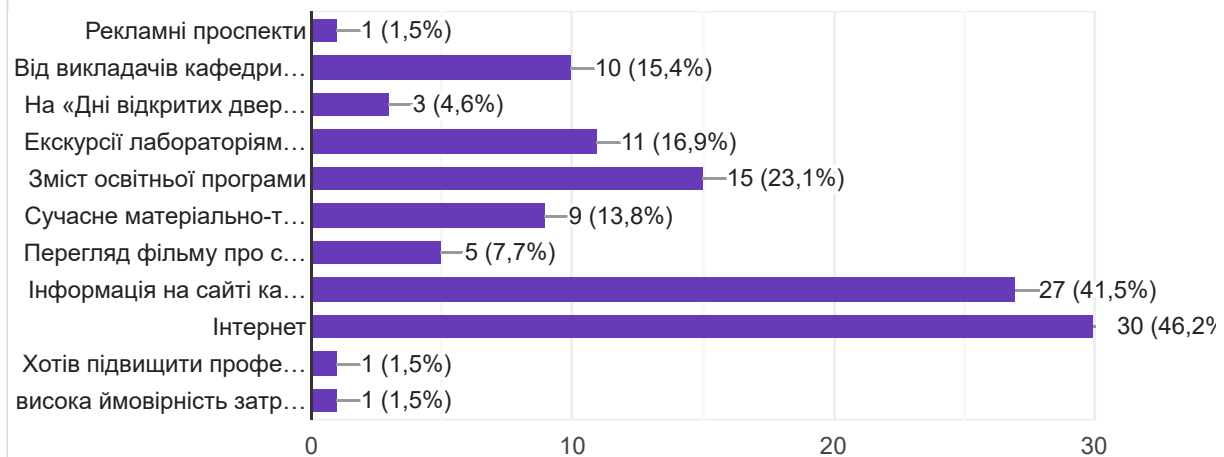

Чому Ви вибрали Хмельницький національний університет (ХНУ) для навчання?

 Копіювати

65 відповідей

З яких джерел Ви отримали інформацію про спеціальності та освітні програми кафедри МАЕЕС?

65 відповідей

Які чинники допомогли Вам обрати спеціальність та освітню програму, за якою навчаєтесь?

65 відповідей

Чи знайомились Ви з Освітньою Програмою спеціальності, яку Ви обирали перед вступом у ХНУ?

 Копіювати

65 відповідей

Чи корисними були екскурсії лабораторіями кафедри МАЕЕС?

 Копіювати

65 відповідей