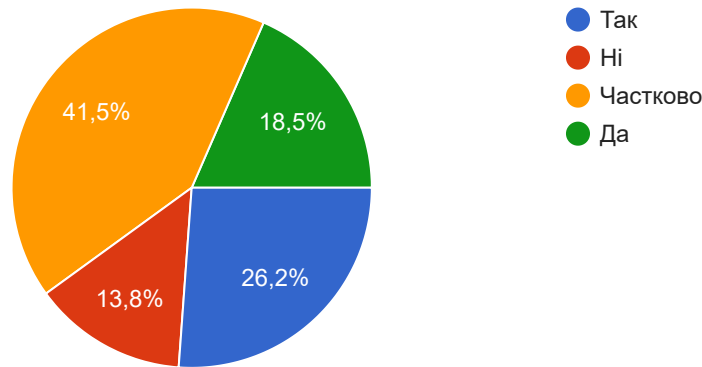

Чи знайомились Ви з Освітньою Програмою спеціальності, яку Ви обирали перед вступом у ХНУ?

Копіювати

65 відповідей