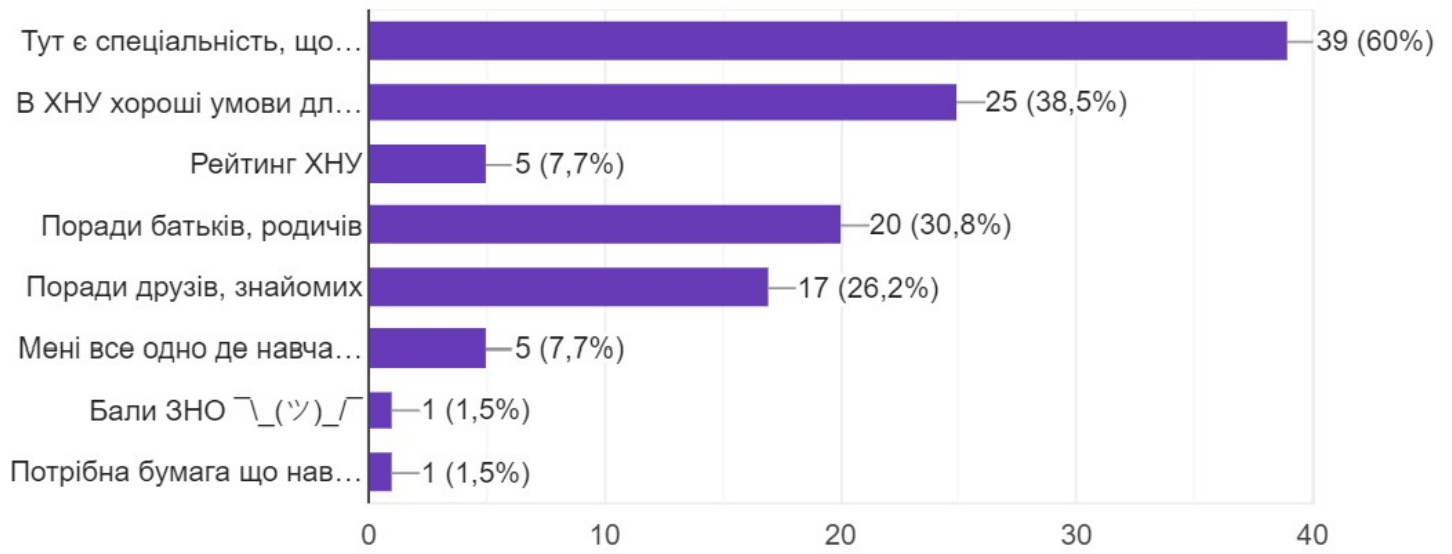

Чому Ви вибрали Хмельницький національний університет (ХНУ) для навчання?

 Копіювати

65 відповідей

З яких джерел Ви отримали інформацію про спеціальності та освітні програми кафедри МАЕЕС?

65 відповідей

Які чинники допомогли Вам обрати спеціальність та освітню програму, за якою навчаєтесь?