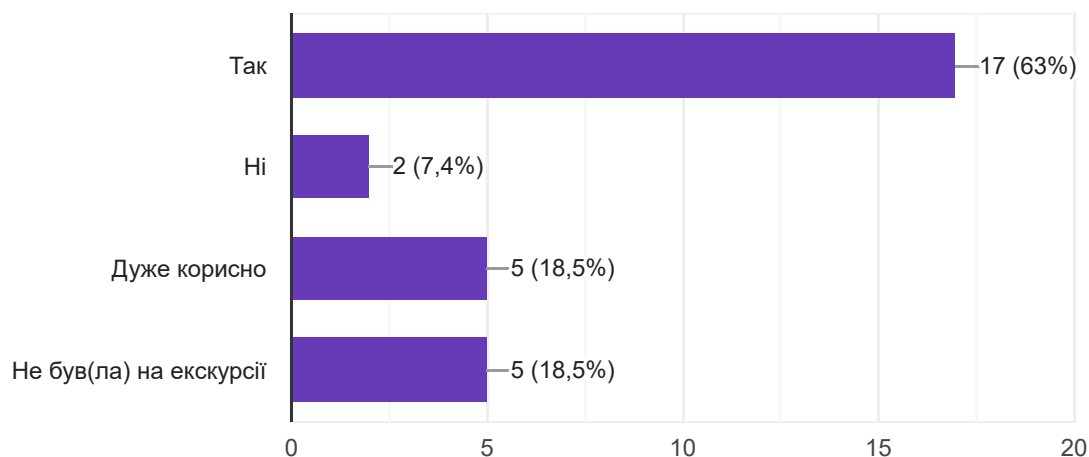

 Копіювати

27 відповідей

Чи корисними були екскурсії лабораторіями кафедри МАЕЕС?

 Копіювати

27 відповідей

В який період навчання у технікумі, училищі корисно отримати інформацію про заклад вищої освіти для визначення спеціальності для вступу і якісної підготовки до ЗНО?

27 відповідей

В яких напрямках дозволя Ви хотіли б приймати участь під час навчання у ХНУ?

27 відповідей

У якому студентському науковому гуртку кафедри МАЕЕС Ви хотіли б прийняти участь?

27 відповідей

Компанія Google не створювала цей вміст і не підтримує його. [Повідомити про порушення](#) - [Умови використання](#) - [Політика конфіденційності](#)