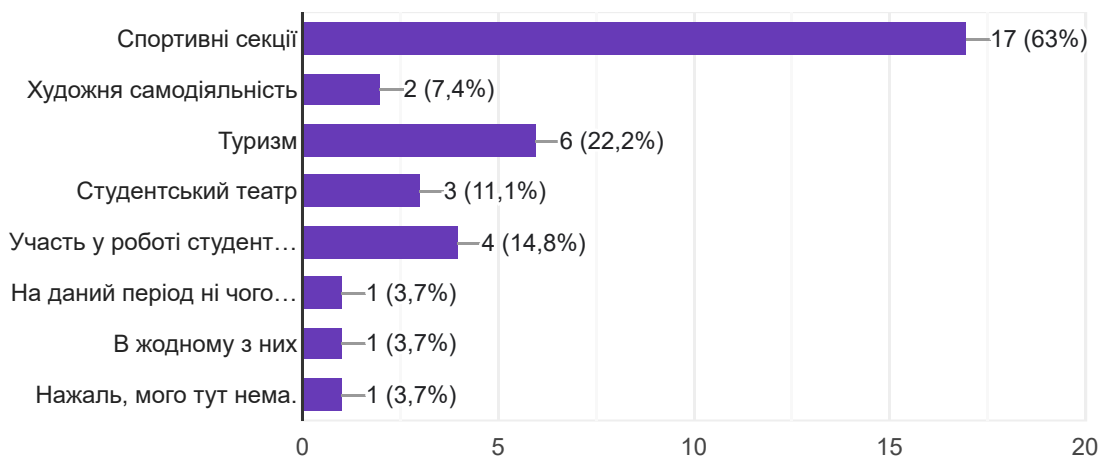

Які чинники допомогли Вам обрати спеціальність та освітню програму, за якою навчаєтесь?

 Копіювати

27 відповідей

Чи знайомились Ви з Освітньою Програмою спеціальності, яку Ви обирали перед вступом у ХНУ?

 Копіювати

27 відповідей

Чи корисними були екскурсії лабораторіями кафедри МАЕЕС?

 Копіювати

27 відповідей

В який період навчання у технікумі, училищі корисно отримати інформацію про заклад вищої освіти для визначення спеціальності для вступу і якісної підготовки до ЗНО?

27 відповідей

В яких напрямках дозволя Ви хотіли б приймати участь під час навчання у ХНУ?

27 відповідей

У якому студентському науковому гуртку кафедри МАЕЕС Ви хотіли б прийняти участь?

27 відповідей

Компанія Google не створювала цей вміст і не підтримує його. [Повідомити про порушення](#) - [Умови використання](#) - [Політика конфіденційності](#)