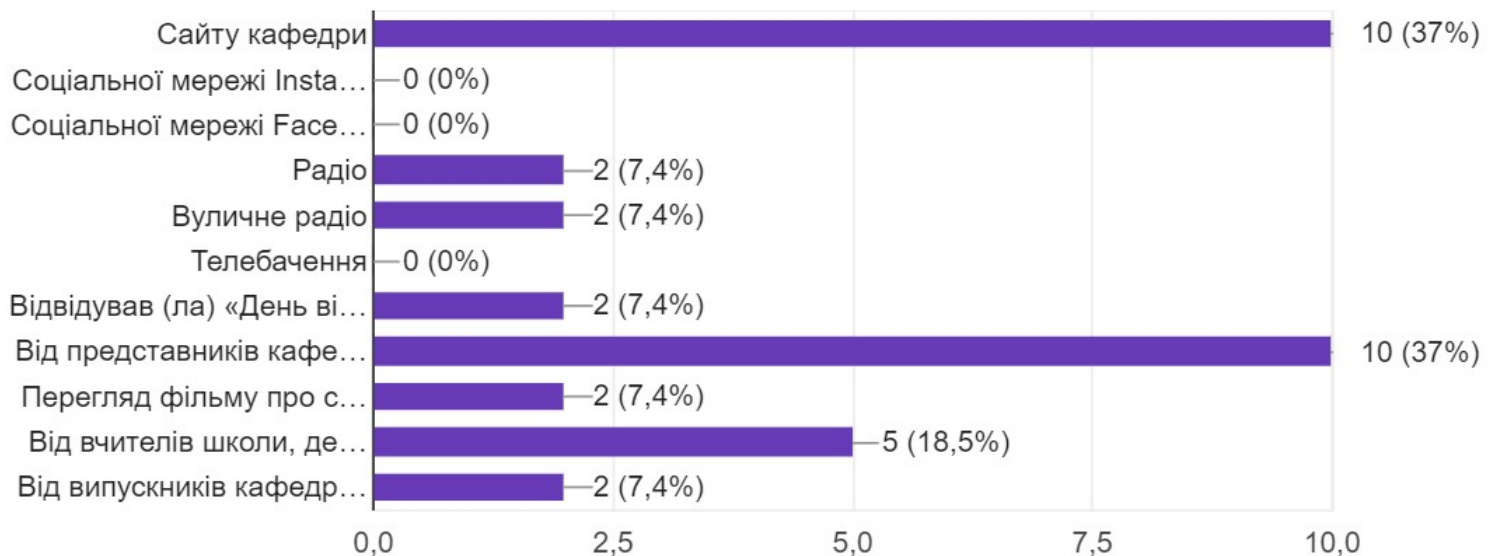

Чому Ви вибрали Хмельницький національний університет (ХНУ) для навчання?

Копіювати

27 відповідей

З яких джерел Ви отримали інформацію про спеціальності та освітні програми кафедри МАЕЕС?

Копіювати

27 відповідей

Які чинники допомогли Вам обрати спеціальність та освітню програму, за якою навчаєтесь?

 Копіювати

27 відповідей

Чи знайомились Ви з Освітньою Програмою спеціальності, яку Ви обирали перед вступом у ХНУ?