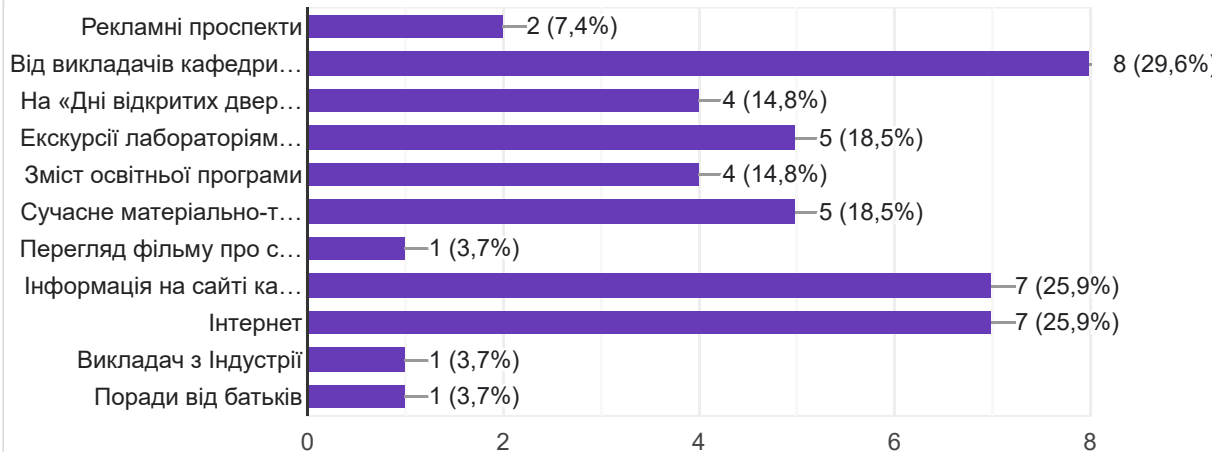

Чому Ви вибрали Хмельницький національний університет (ХНУ) для навчання?

Копіювати

27 відповідей

З яких джерел Ви отримали інформацію про спеціальності та освітні програми кафедри МАЕЕС?

Копіювати

27 відповідей

Які чинники допомогли Вам обрати спеціальність та освітню програму, за якою навчаєтесь?

 Копіювати

27 відповідей

Чи знайомились Ви з Освітньою Програмою спеціальності, яку Ви обирали перед вступом у ХНУ?