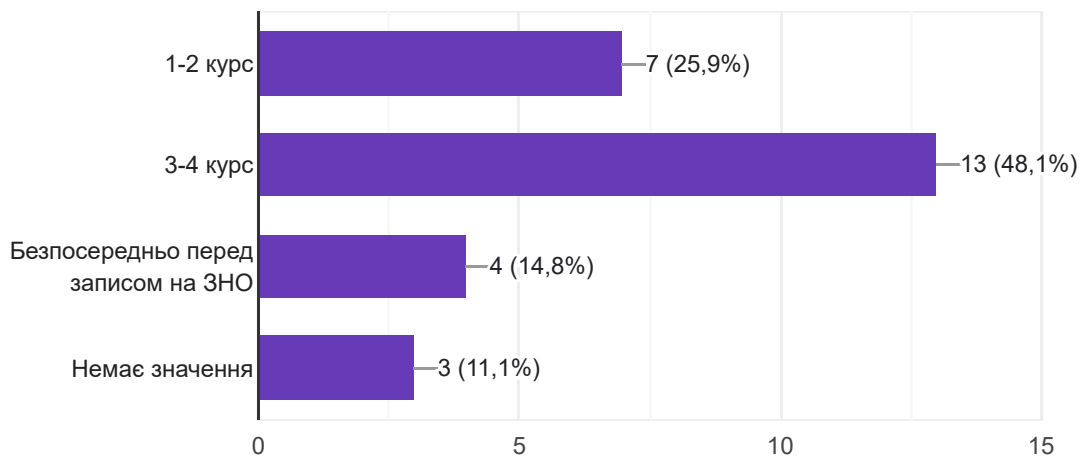

 Копіювати

27 відповідей

Чи корисними були екскурсії лабораторіями кафедри МАЕЕС?

 Копіювати

27 відповідей

В який період навчання у технікумі, училищі корисно отримати інформацію про заклад вищої освіти для визначення спеціальності для вступу і якісної підготовки до ЗНО?

27 відповідей

В яких напрямках дозволя Ви хотіли б приймати участь під час навчання у ХНУ?

27 відповідей

У якому студентському науковому гуртку кафедри МАЕЕС Ви хотіли б прийняти участь?

27 відповідей

Компанія Google не створювала цей вміст і не підтримує його. [Повідомити про порушення](#) - [Умови використання](#) - [Політика конфіденційності](#)