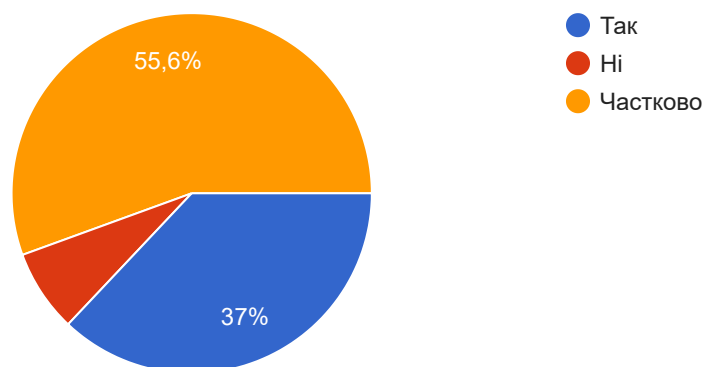

Чи знайомились Ви з Освітньою Програмою спеціальності, яку Ви обирали перед вступом у ХНУ?

Копіювати

27 відповідей